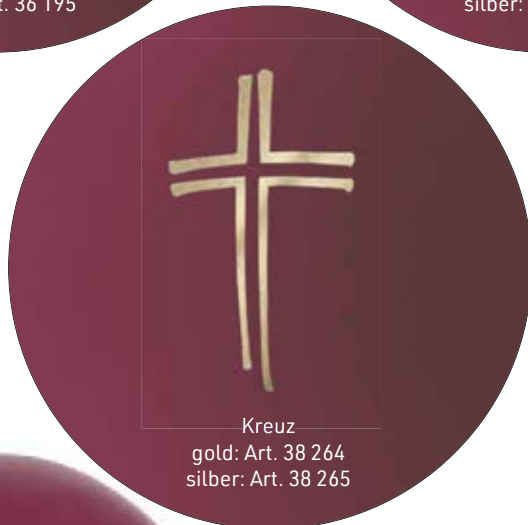

DEKORE

Fragen Sie nach Sonderanfertigungen mit Ihrem Text
oder Motiv.

Dekore für alle
Urnen mit diesem
Zeichen möglich!

Beispiel

Urne Wave mit Dekor in gold
Serie Wave siehe Seite 52

DEKORE SPRÜCHE

In silber und gold

QR-Code: