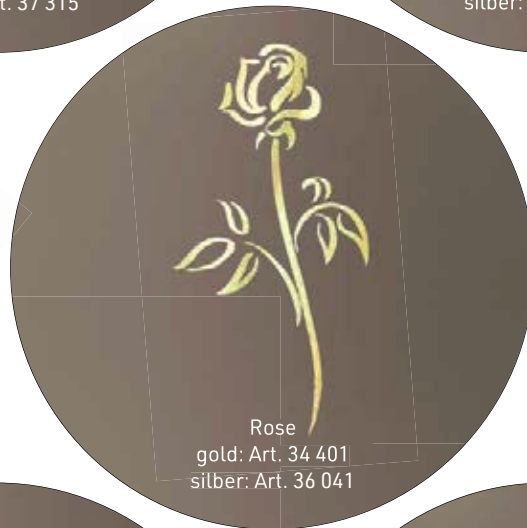

DEKORE

Fragen Sie nach Sonderanfertigungen mit Ihrem Text oder Motiv.

Dekore für alle
Urnen mit diesem
Zeichen möglich!