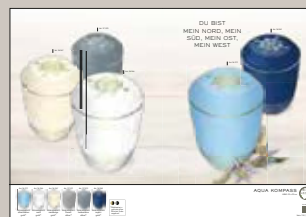

Aqua Kompass S. 110/111