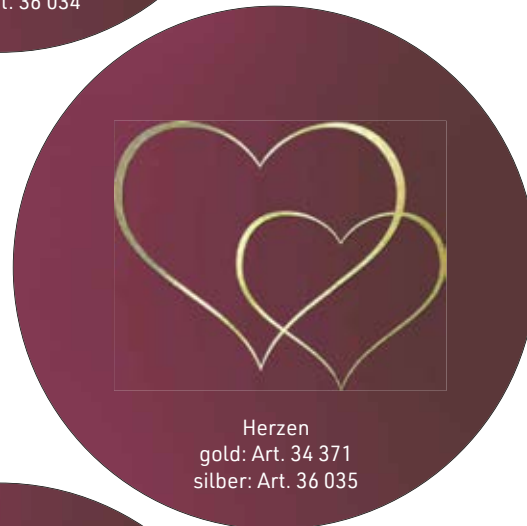

DEKORE

Fragen Sie nach Sonderanfertigungen mit Ihrem Text
oder Motiv.

Dekore für alle
Urnen mit diesem
Zeichen möglich!

Beispiel

Urne Wave mit Dekor in gold
Serie Wave siehe Seite 52

DEKORE SPRÜCHE

In silber und gold

QR-Code: