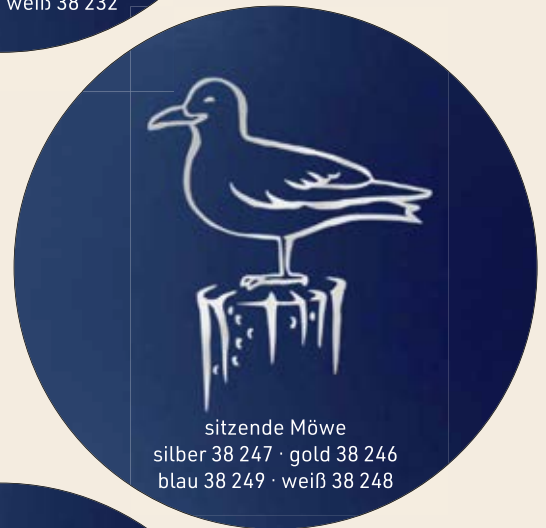

DEKORE SPRÜCHE

In silber und gold

QR-Code:

DEKORE MEER

Fragen Sie nach Sonderanfertigungen mit Ihrem Text oder Motiv.

Maritime Dekore auch in Marineblau und weiß

Dekore für alle Urnen mit diesem Zeichen möglich!