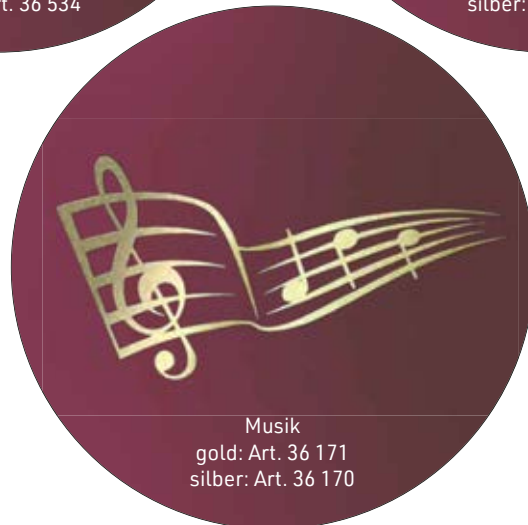

DEKORE

Fragen Sie nach Sonderanfertigungen mit Ihrem Text
oder Motiv.

Dekore für alle
Urnen mit diesem
Zeichen möglich!

Beispiel

Urne Wave mit Dekor in gold
Serie Wave siehe Seite 52

DEKORE SPRÜCHE

In silber und gold

QR-Code: