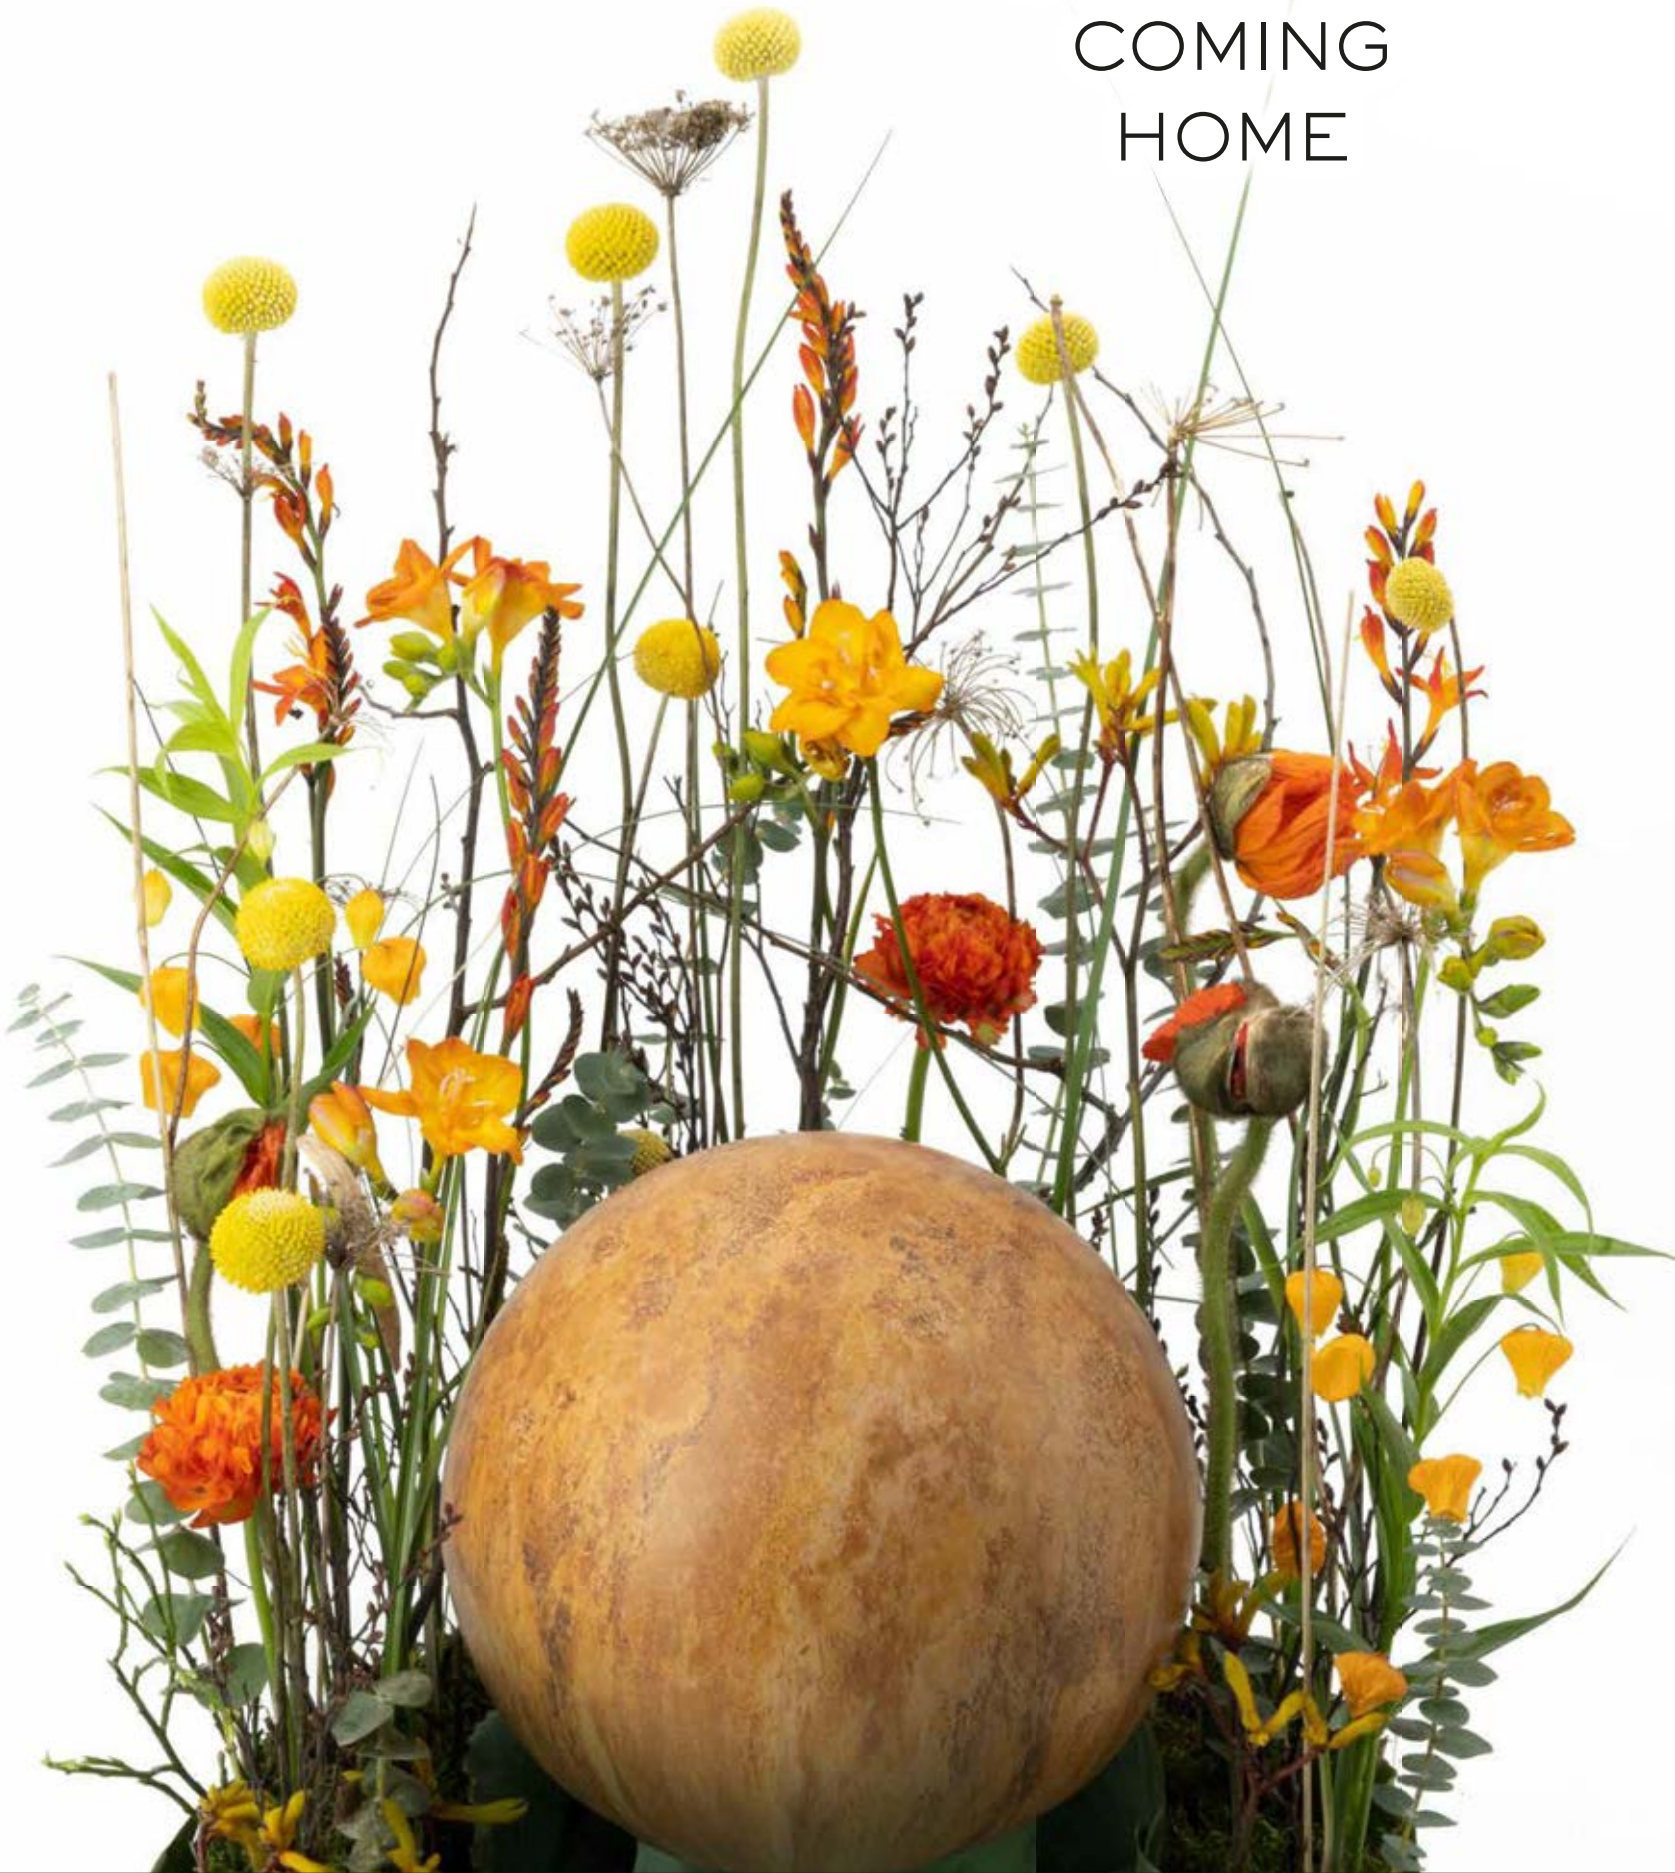

URNE: 22 x 27 cm
MEMORY: 11 x 14 cm

QR-Code:

DER KREIS
DES LEBENS
HAT SICH
GESCHLOSSEN

COMING HOME

Art. 38 307

Art.
38 310

KUGEL marmor
und Memory-Urne

Art. 38 308